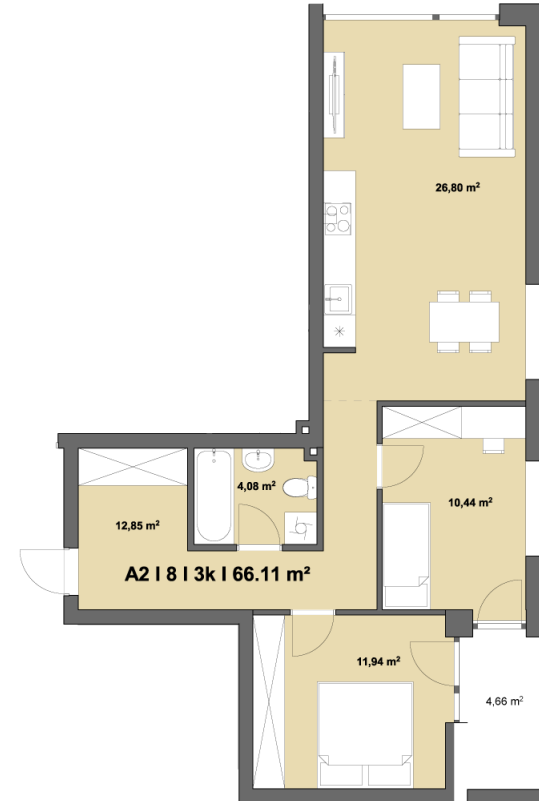

## Butas A-2-8

156 600 €

LAISVAS

Namas	A
Aukštas	2
Kambariai	3
Plotas	66.11 m <sup>2</sup>
Kryptis	Šiaurė - Vakarai
Balkono plotas	4.66 m <sup>2</sup>
Apdaila	Dalinė

Planuojama statybų pabaiga 2022 m. II ketv

 Sandėliukas **1000 €/m<sup>2</sup>**
 Parkingas **10 000 €**

**Aistė Giedraitienė**

+370 659 17111

Namų planas

Vieta aukšte